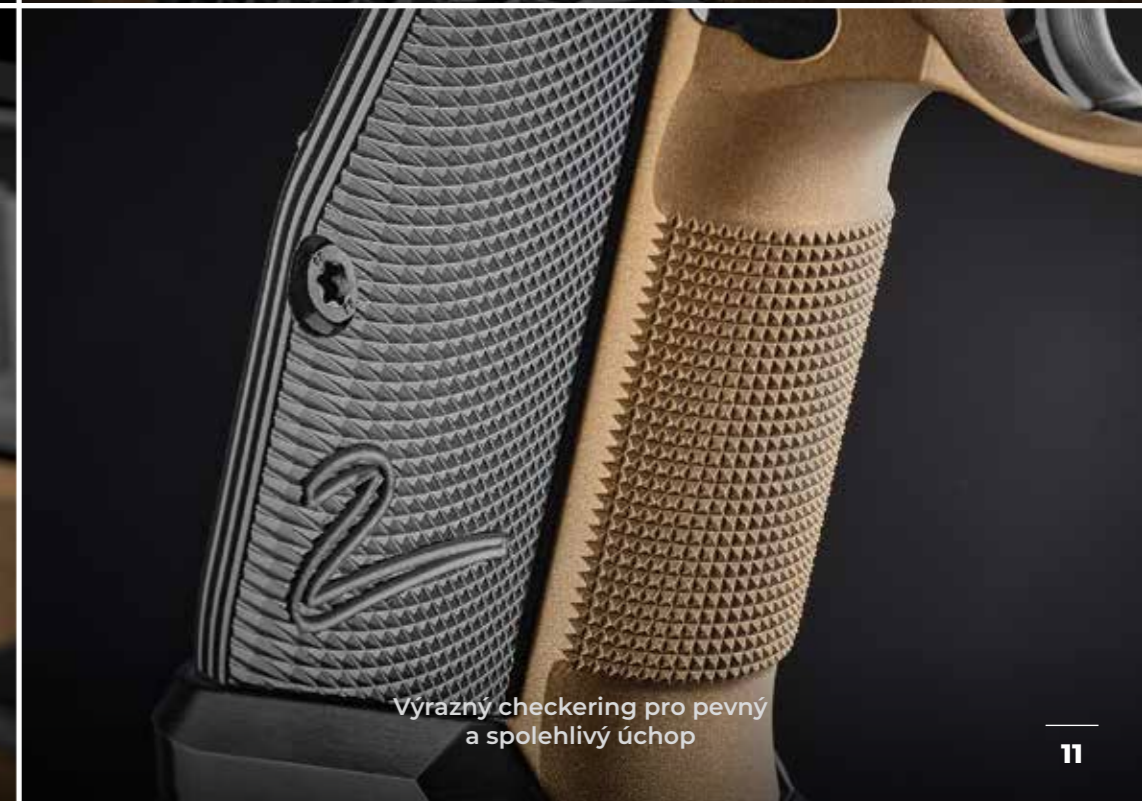

Rozšířený levý hmatník pojistky

Výrazný checkering pro pevný a spolehlivý úchop