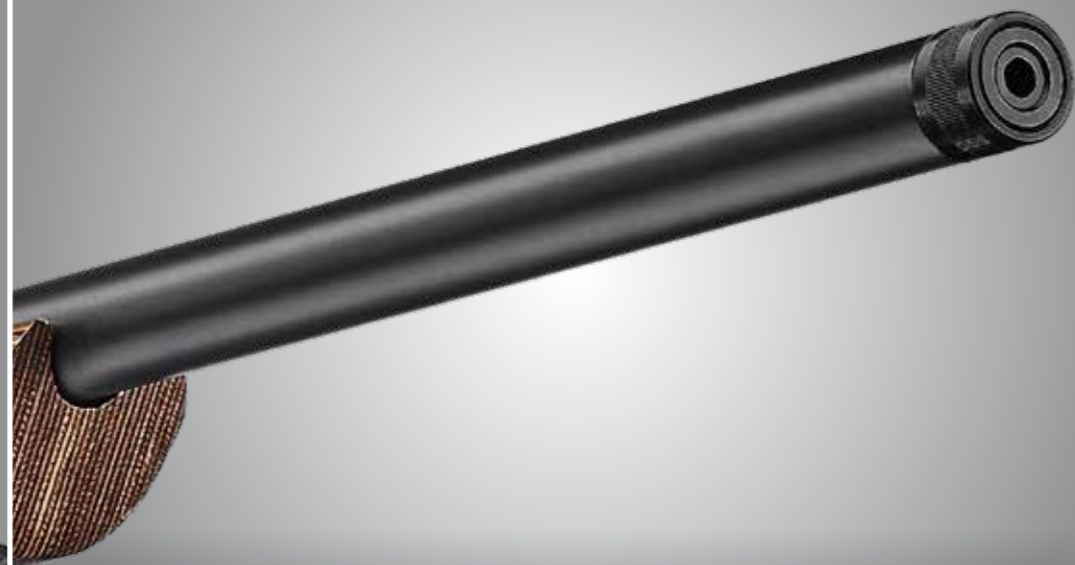

Za studena kovaná hlaveň s jednoduchou výmenou pro změnu ráže