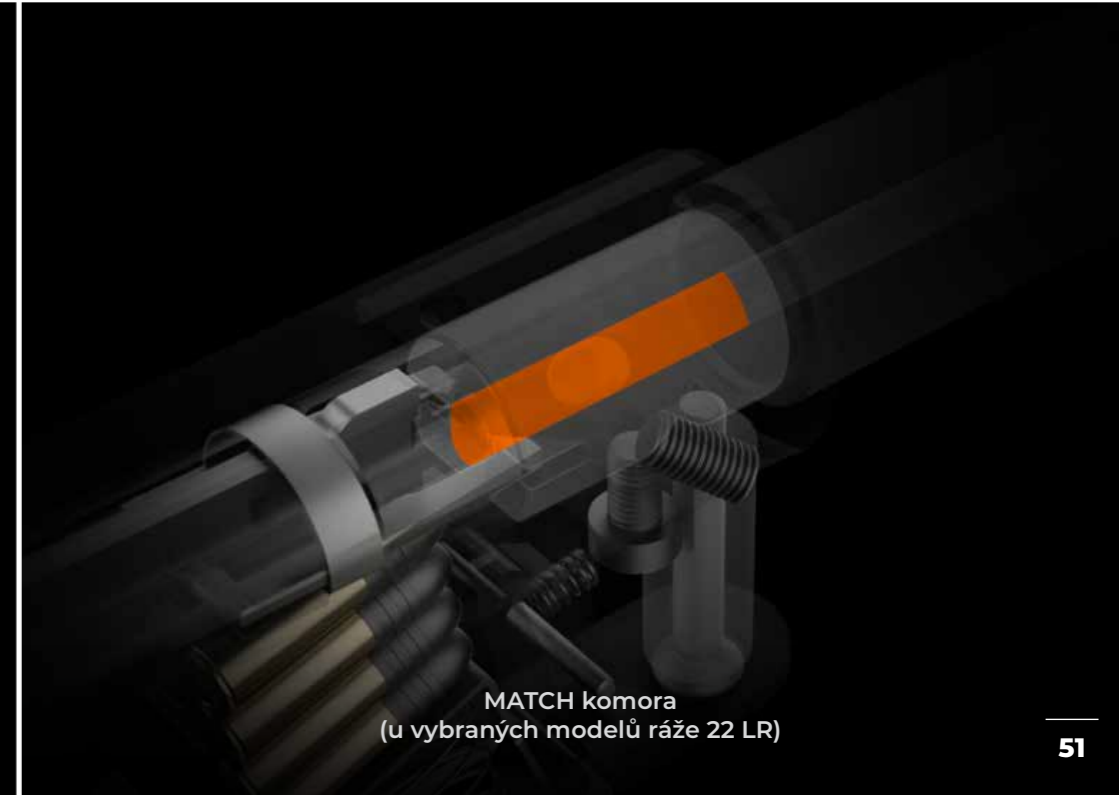

Nový typ beddingu pro konstantní utažení systému šrouby v pažbě

MATCH komora (u vybraných modelů ráže 22 LR)