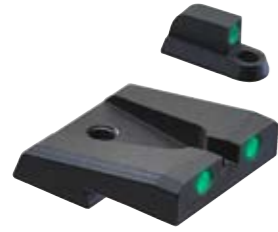

0721-0700-03ND
MIRAS DE ACERO DE TRITIUM V.2 (5,50 MM)

0721-0700-02ND
MIRAS DE ACERO DE TRITIUM V.2 (5,50 MM)

0721-0700-04ND
MIRAS DE ACERO DE TRITIUM V.4 (6,00 MM)