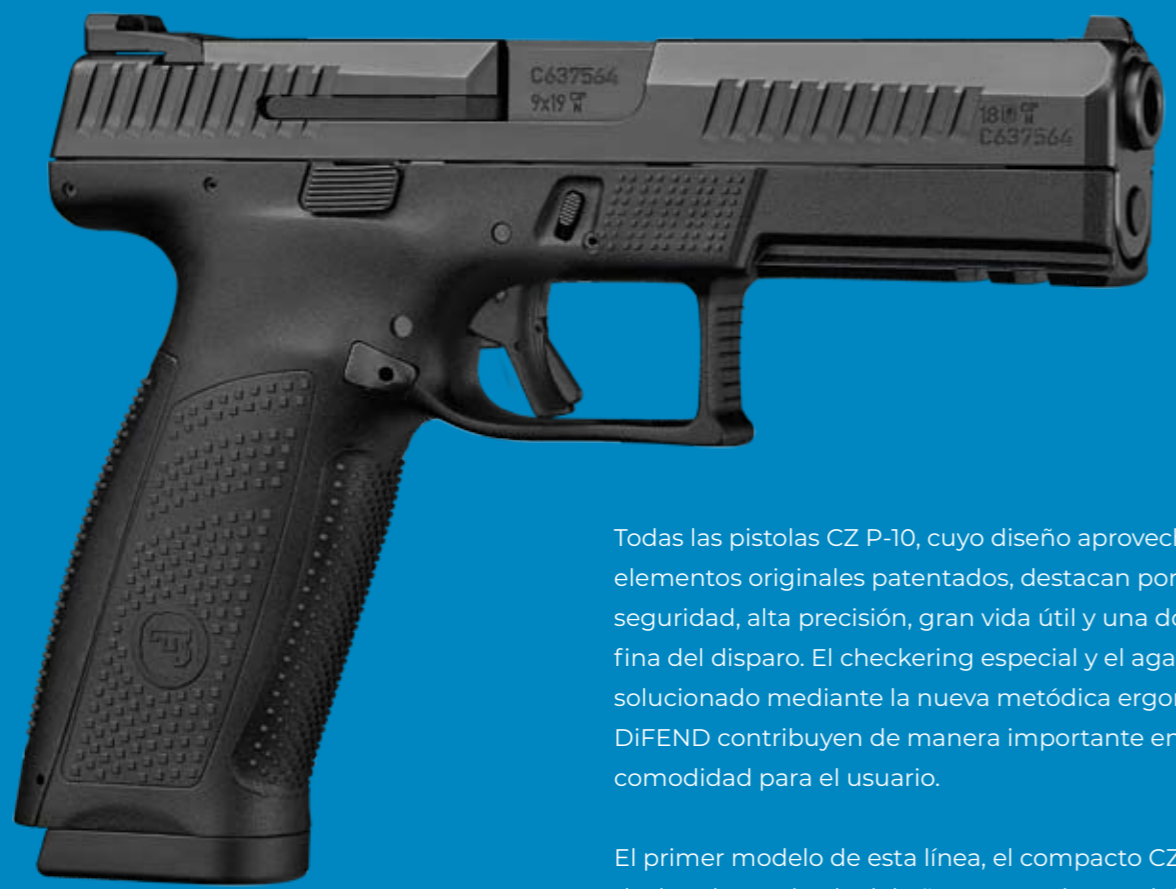

CZ P-10

SERIE

La línea CZ P-10 representa un nuevo nivel de pistolas con percutor lanzado de alta capacidad con armazón de polímero destinadas para la defensa personal, el uso profesional y el deporte

La oferta completa de estas armas de primera línea incluye desde el tamaño micro (CZ P-10 M), subcompacto (CZ P-10 S), compacto (CZ P-10 C) y semi-compacto (CZ P-10 SC) hasta el modelo Full-size (CZ P-10 F). También están disponibles los modelos OR con corredera modificada para el montaje rápido y resistente de un colimador.

LONG LIFE

DURABILITY

Acabado de superficie extremadamente resistente

Miras metálicas de fácil lectura

Lomos desmontables de la empuñadura

Seguro de caída

Ranuras para facilitar el accionamiento delanteras y traseras

Retén de cargador giratorio

Todas las pistolas CZ P-10, cuyo diseño aprovecha varios elementos originales patentados, destacan por su máxima seguridad, alta precisión, gran vida útil y una dominación fina del disparo. El checkering especial y el agarre solucionado mediante la nueva metódica ergonómica DiFEND contribuyen de manera importante en la comodidad para el usuario.