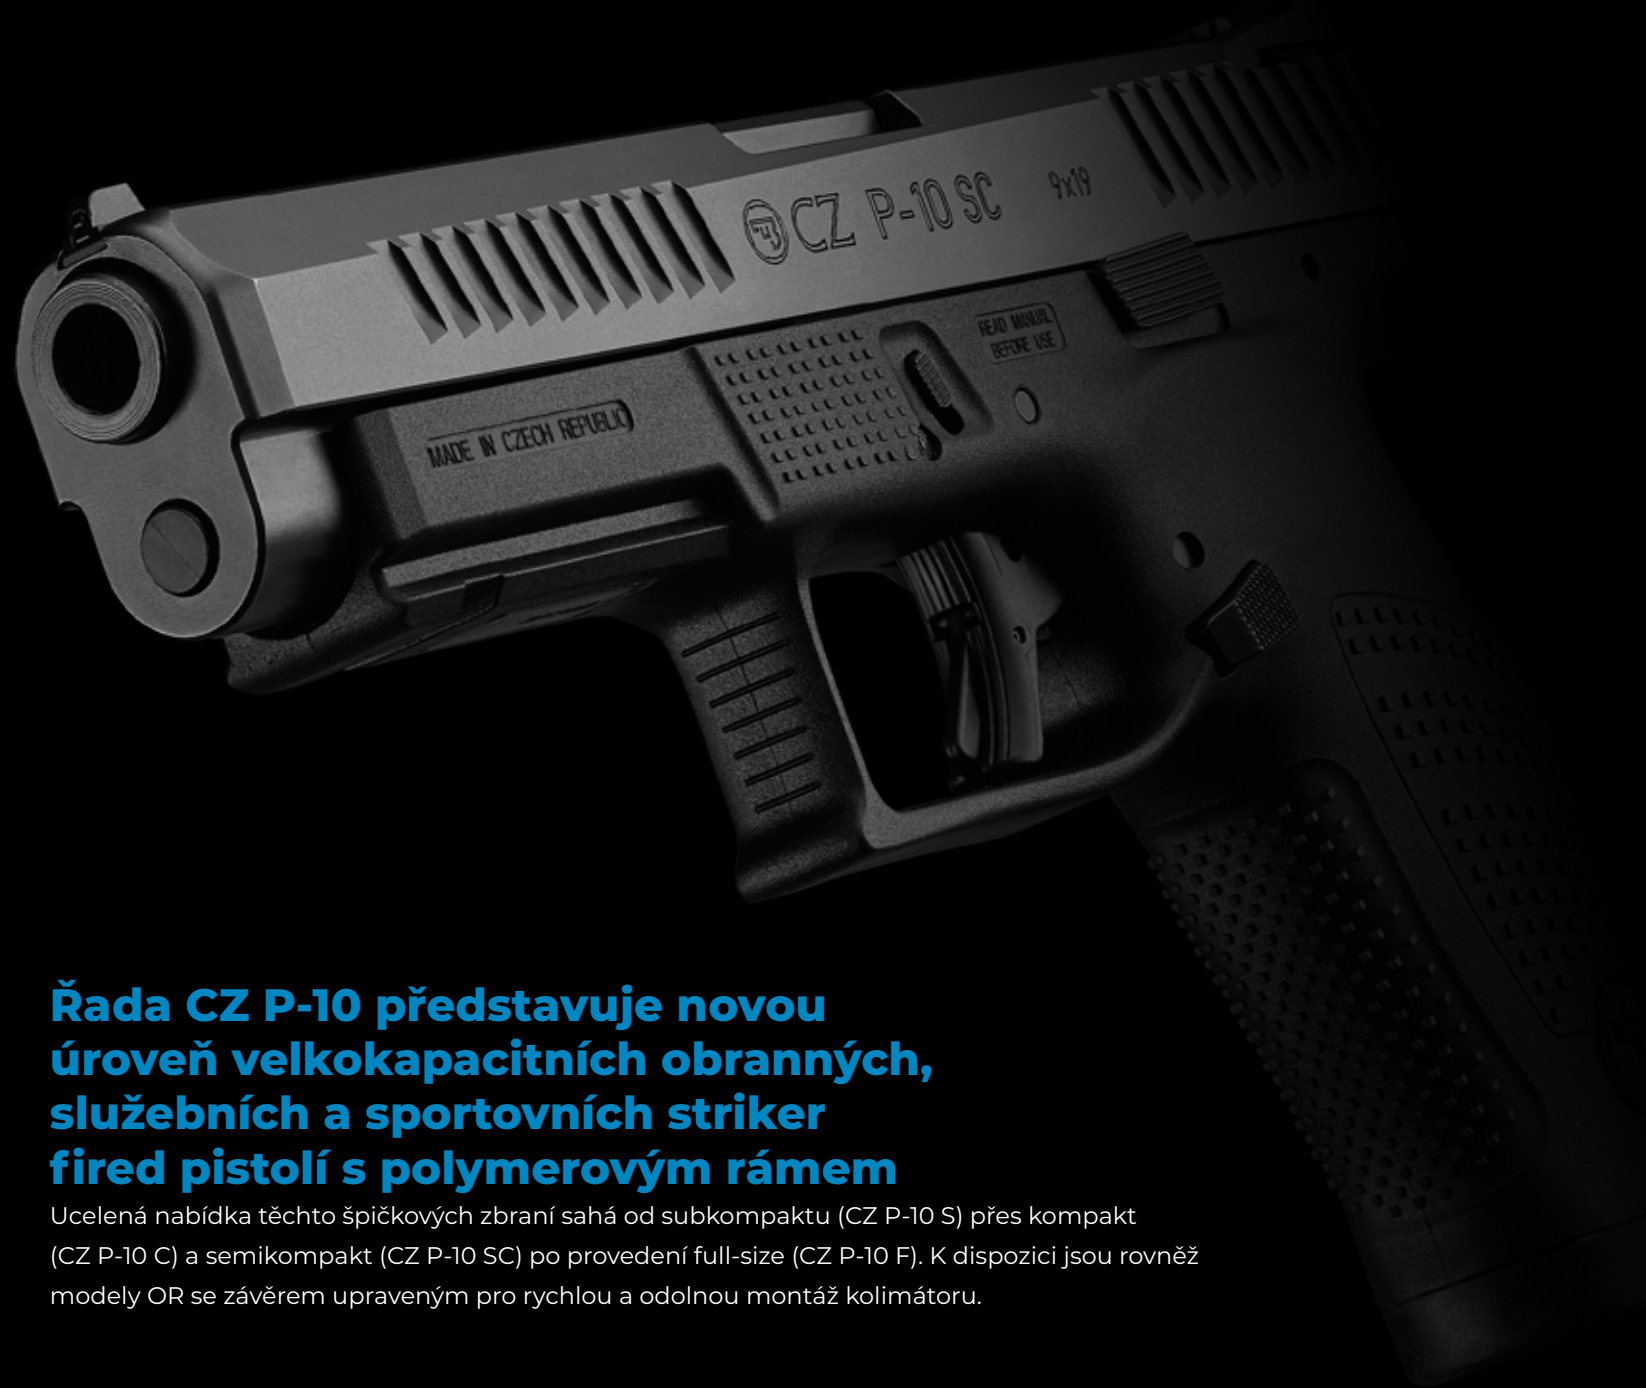

SÉRIE CZ P-10

Řada CZ P-10 představuje novou úroveň velkokapacitních obranných, služebních a sportovních striker fired pistolí s polymerovým rámem

Ucelená nabídka těchto špičkových zbraní sahá od subkompaktu (CZ P-10 S) přes kompakt (CZ P-10 C) a semikompakt (CZ P-10 SC) po provedení full-size (CZ P-10 F). K dispozici jsou rovněž modely OR se závěrem upraveným pro rychlou a odolnou montáž kolimátoru.

LONG LIFE

DURABILITY