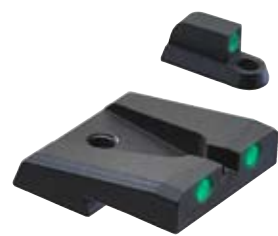

0721-0700-03ND
MÍŘIDLA OCELOVÁ TRITIOVÁ V.2 (5,50 MM)

0721-0700-02ND
MÍŘIDLA OCELOVÁ TRITIOVÁ V.2 (5,50 MM)

0721-0700-04ND
MÍŘIDLA OCELOVÁ TRITIOVÁ V.4 (6,00 MM)

0561-0700-02
MÍŘIDLA TRITIOVÁ P-10 5,5 MM

0561-0700-03
MÍŘIDLA TRITIOVÁ P-10 5,75 MM