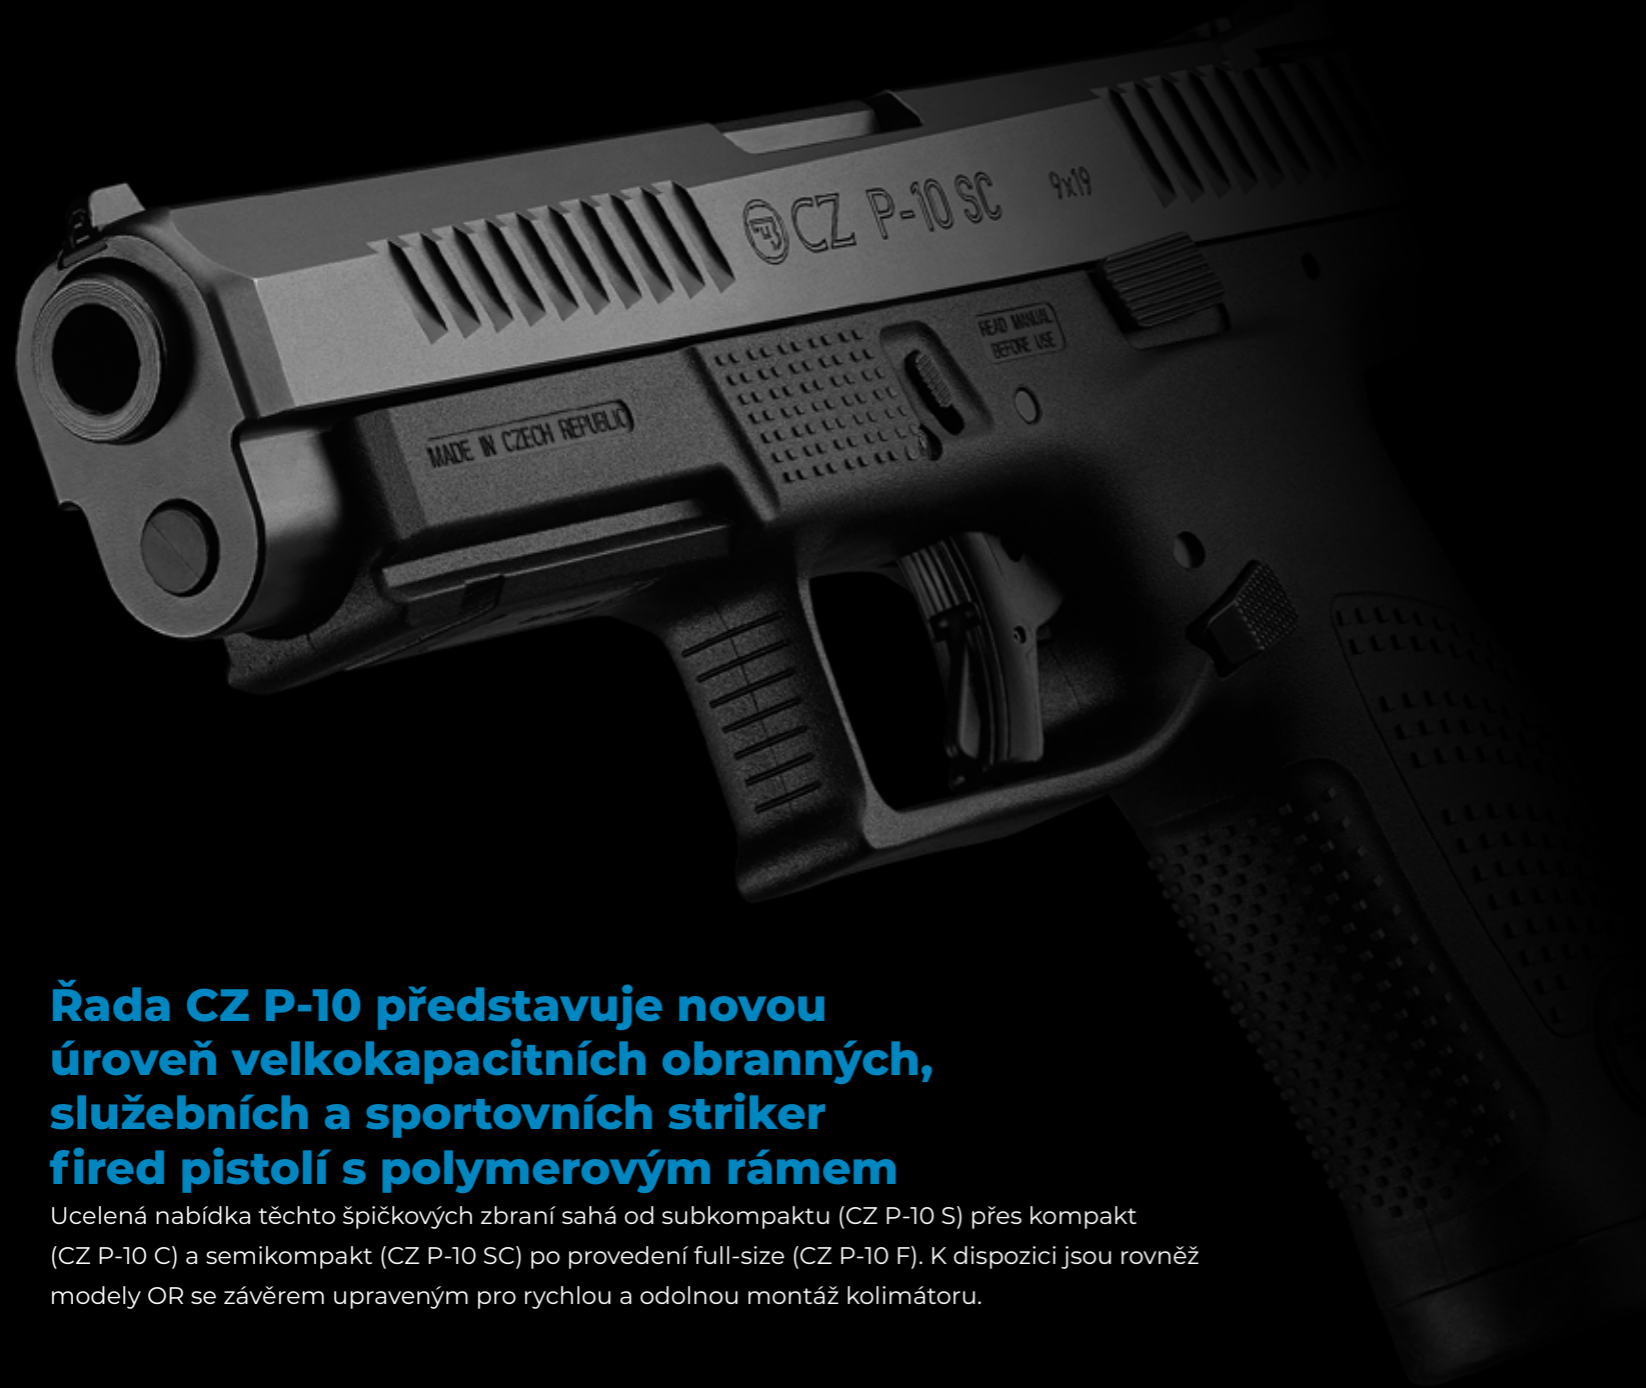

SÉRIE CZ P-10

Řada CZ P-10 představuje novou úroveň velkokapacitních obranných, služebních a sportovních striker fired pistolí s polymerovým rámem

Ucelená nabídka těchto špičkových zbraní sahá od subkompaktu (CZ P-10 S) přes kompakt (CZ P-10 C) a semikompakt (CZ P-10 SC) po provedení full-size (CZ P-10 F). K dispozici jsou rovněž modely OR se závěrem upraveným pro rychlou a odolnou montáž kolimátoru.

LONG LIFE

DURABILITY