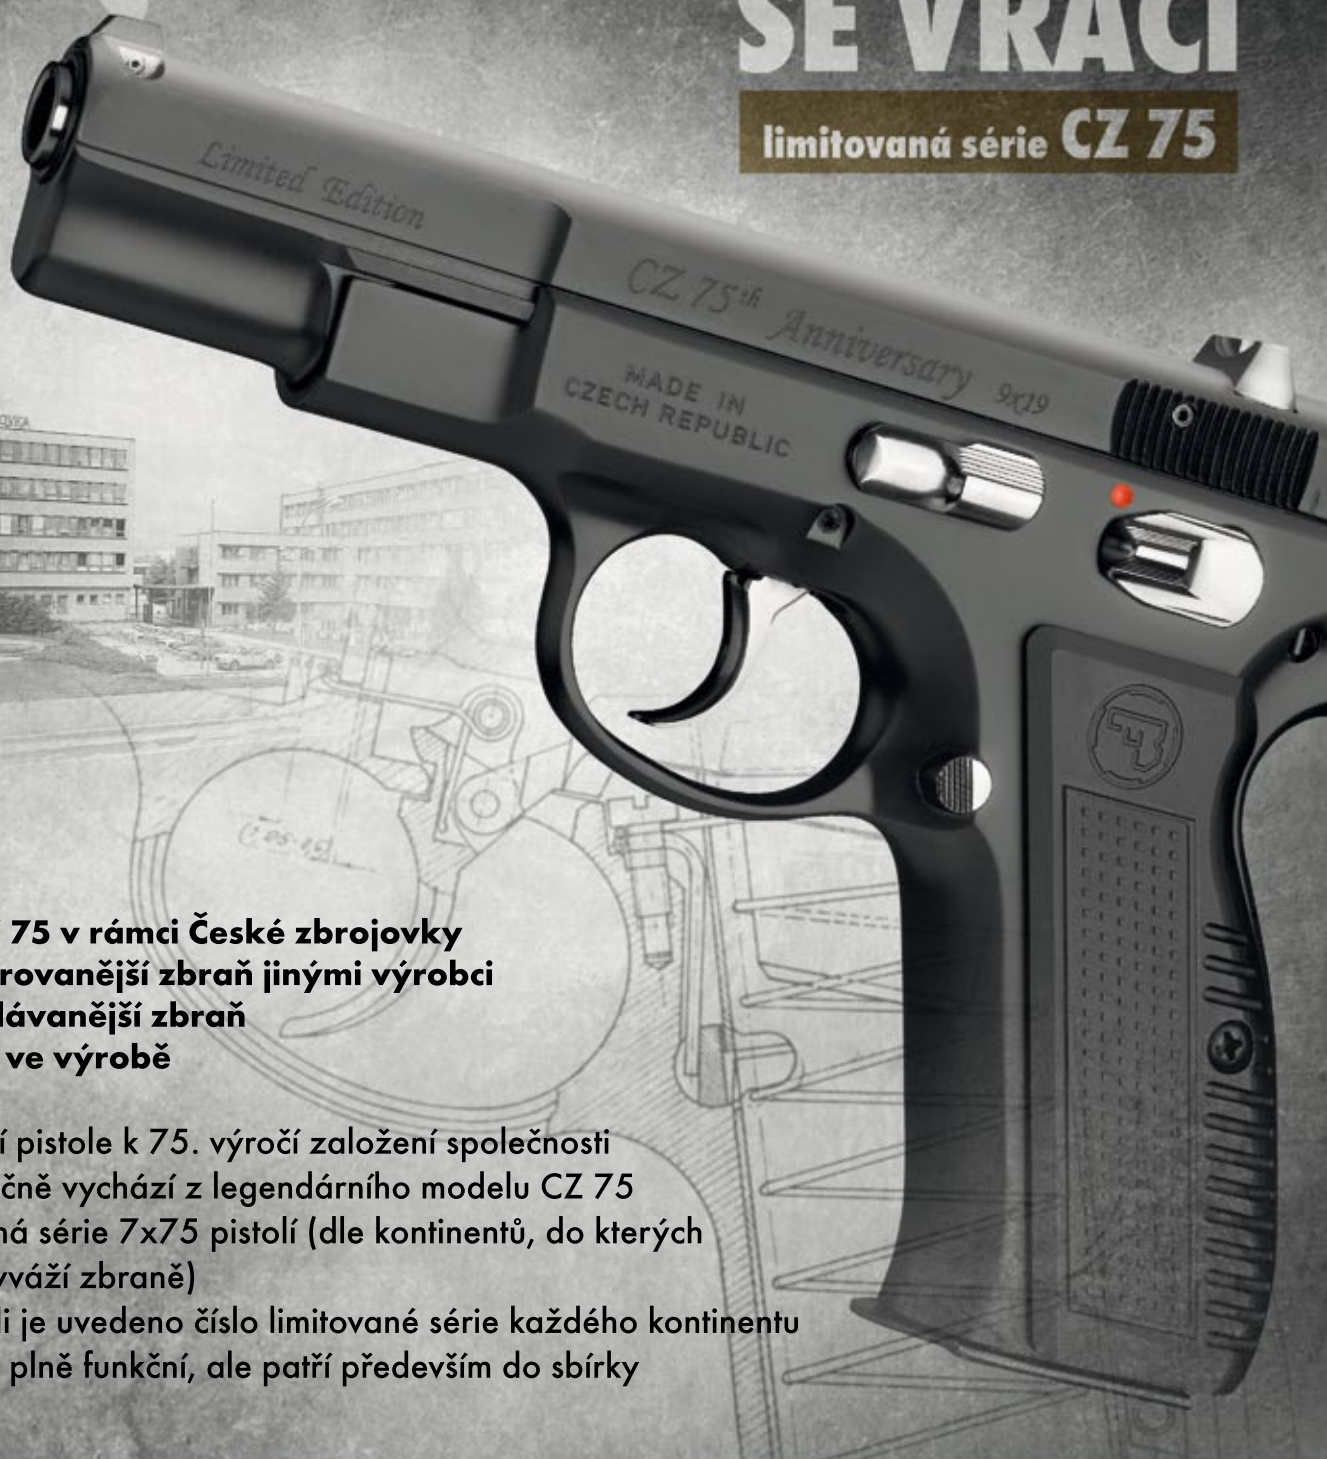

LEGENDA SE VRACÍ

limitovaná série **CZ 75**

3x NEJ CZ 75 v rámci České zbrojovky
nejkopírovanější zbraň jinými výrobci
nejprodávanější zbraň
nejdéle ve výrobě

speciální pistole k 75. výročí založení společnosti
konstrukčně vychází z legendárního modelu CZ 75
limitovaná série 7x75 pistolí (dle kontinentů, do kterých
CZUB vyváží zbraně)

na pistolí je uvedeno číslo limitované série každého kontinentu
zbraň je plně funkční, ale patří především do sbírky

RÁŽE 9x19, 9x21
VÝŠKA ZBRANĚ 138 mm
ŠÍŘKA ZBRANĚ 35 mm
CELKOVÁ DÉLKA 206 mm
DÉLKA HLAVNĚ 114 mm
HMOTNOST 1000 g
RÁM ocel
MÍŘIDLA pevná

STŘENKY hliníkové eloxované
KAPACITA ZÁSOBNÍKU 16, 15, 10 (dle odlišné legislativy jednotlivých zemí)
FUNKCE SPOUŠŤOVÉHO MECHANISMU SA/DA
HLAVEŇ kovaná, leštěna na vysoký lesk
POVRCHOVÁ ÚPRAVA rám a závěr - lakovány, nerezové ovladače ve vysokém
lesku (povrchová úprava na rámu a závěru verze World Class: leskle černěno)
BEZPEČNOSTNÍ PRVKY manuální pojistka, bezpečnostní ozub, blokování
zápalníku

ČESKÁ ZBROJOVKA
SINCE 1936

CZ

CZ-USA

Sancti
SANCTI CLASSICS

SAFARI
CLASSICS

BRNO RIFLES