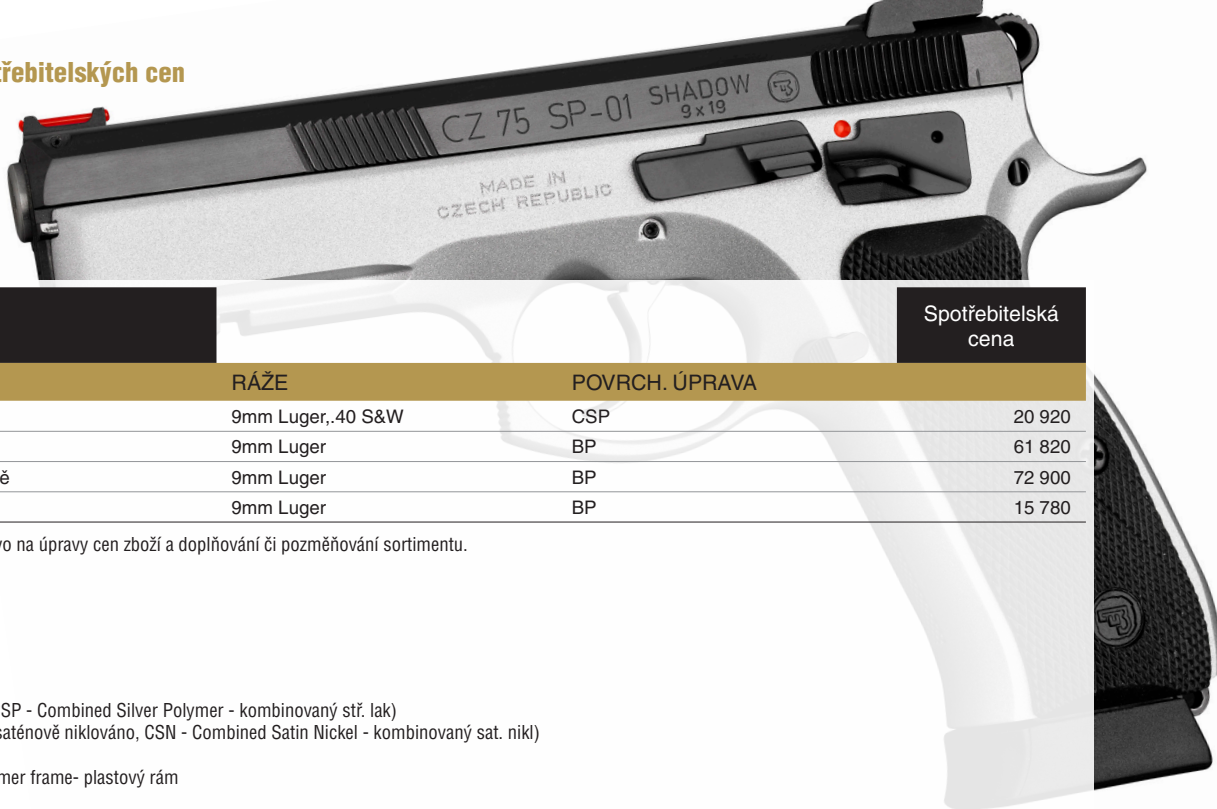

CZ

CZ-USA

San Wesson  
DAN WESSON FIREARMS

SAFARI  
CLASSICS

BRNO RIFLES

**Ceník doporučených spotřebitelských cen  
pro trh v ČR v Kč s DPH**

1. PISTOLE			Spotřebitelská cena
1.4. SPORT	RÁŽE	POVRCH. ÚPRAVA	
CZ 75 TS	9mm Luger, .40 S&W	CSP	20 920
CZ 75 TS Czechmate	9mm Luger	BP	61 820
CZ 75 TS Czechmate + 2 hlavně	9mm Luger	BP	72 900
CZ 75 B SA	9mm Luger	BP	15 780